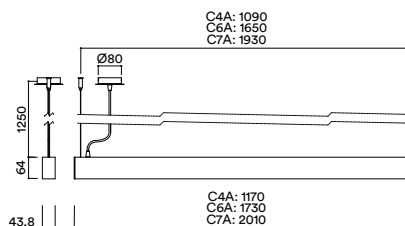

INSTALACIÓN INSTALLATION

suspensión

suspension

H(m)	D(cm)	Lux
1	268	1039
2	537	260
3	805	115

3000K 120°

cambio sin previo aviso change without notice