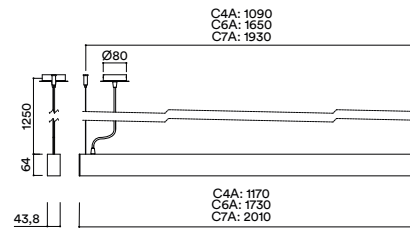

INSTALACIÓN INSTALLATION

suspensión

suspension

H(m)	D(cm)	Lux
1	268	1820
2	537	455
3	805	202

3000K 120°

cambio sin previo aviso change without notice