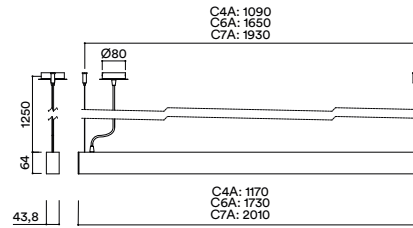

INSTALACIÓN INSTALLATION

suspensión

suspension

H(m)	D(cm)	Lux
1	268	1820
2	537	455
3	805	202

3000K 120°

cambio sin previo aviso change without notice