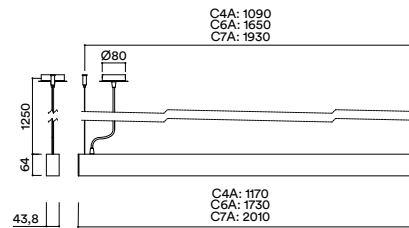

INSTALACIÓN INSTALLATION

suspensión

suspension

H(m)	D(cm)	Lux
1	268	1039
2	537	260
3	805	115

3000K 120°

cambio sin previo aviso change without notice